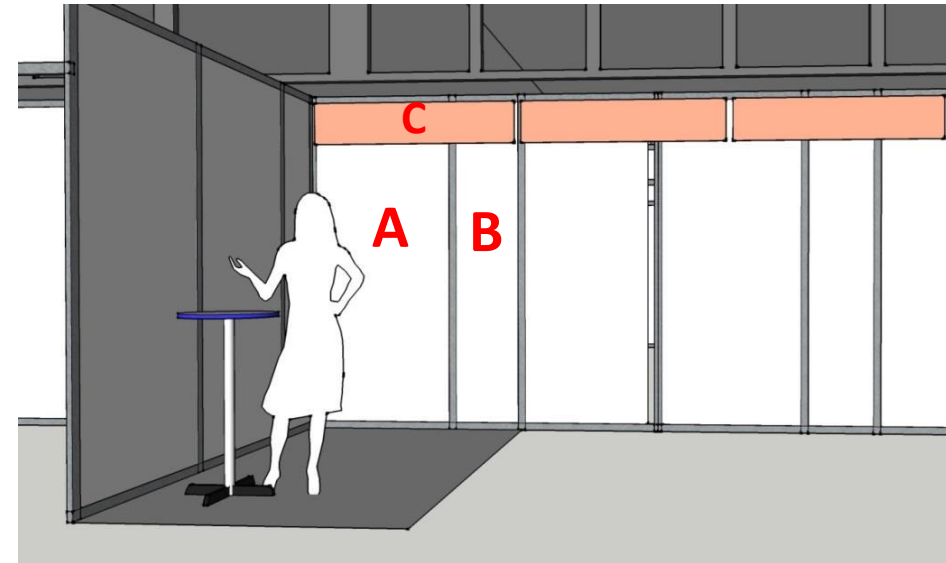

**Observación:**  
Todas las medidas indicadas para cada stand, son las medidas reales, las cuales deberá tomar en cuenta para su diseño e impresión.

**STAND E 2,50m x 2,50m**

**STAND D 2,50m x 5,00m**

Medidas para impresión de materiales			
Descripción	Ancho		Altura
Panel "A"	0,98 mts.	x	2,30 mts.
Panel "B"	0,46 mts.	x	2,30 mts.
Perfiles "E"	4 cms. De diámetro c/u		

**Observación:**

Todas las medidas indicadas para cada stand, son las medidas reales, las cuales deberá tomar en cuenta para su diseño e impresión.

**STAND ISLA 5,00m x 5,00m**

**STAND L 5,00m x 5,00m**

Medidas para impresión de materiales			
Descripción	Ancho		Altura
Panel "A"	0,98 mts.	x	2,30 mts.
Panel "B"	0,46 mts.	x	2,30 mts.
Perfiles "E"	4 cms. De diámetro c/u		

**Observación:**

Todas las medidas indicadas para cada stand, son las medidas reales, las cuales deberá tomar en cuenta para su diseño e impresión.

**STAND M 7,50m x 6,00m**

Medidas para impresión de materiales			
Descripción	Ancho		Altura
Panel "A"	0,98 mts.	x	2,30 mts.
Panel "B"	0,46 mts.	x	2,30 mts.
Altura paneles "A" y "B"			2,00 mts.
Rotulación "C"	2,50 mts.	x	0,30 mts.

**Observación:**

Todas las medidas indicadas para cada stand, son las medidas reales, las cuales deberá tomar en cuenta para su diseño e impresión.

La rotulación será proporcionada por Expo Walmart.

**STAND ABIERTO PYMES 1,50 m x 2,50 m**