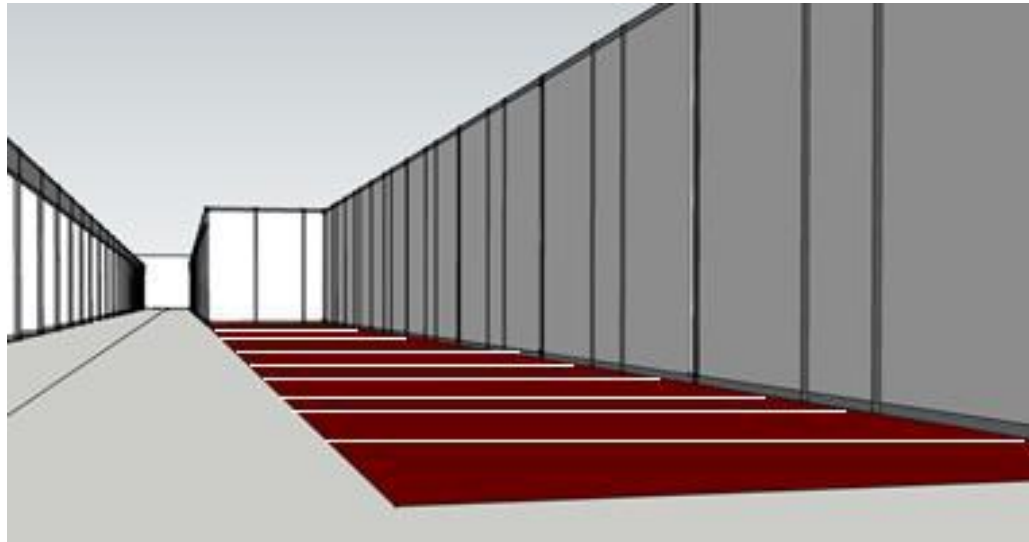

Medidas para impresión de materiales			
Descripción	Ancho		Altura
Panel "A"	0,98 mts.	x	2,30 mts.
Panel "B"	0,46 mts.	x	2,30 mts.
Altura paneles "A" y "B"			2,00 mts.
Rotulación "C"	2,50 mts.	x	0,30 mts.

Observación:

Todas las medidas indicadas para cada stand, son las medidas reales, las cuales deberá tomar en cuenta para su diseño e impresión.

La rotulación será proporcionada por Expo Walmart.

STAND ABIERTO PYMES 1,50 m x 2,50 m