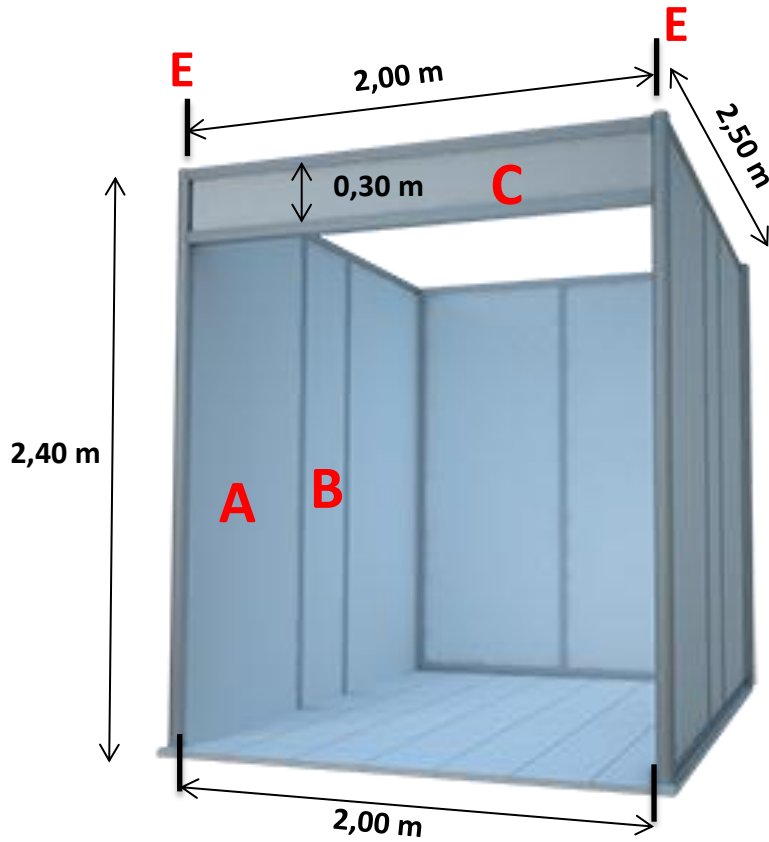

# EXP

Walmart 

2017

**La exposición de venta al detalle  
más grande de Centroamérica**

**El Pedregal, Costa Rica**

Medidas para impresión de materiales			
Descripción	Ancho		Altura
Panel "A"	0,98 mts.	x	2,30 mts.
Panel "B"	0,46 mts.	x	2,30 mts.
Precinta/Cenefa "C"	2,00 mts.	x	0,30 mts.
Precinta/Cenefa "D"	2,50 mts.	x	0,30 mts.
Perfiles "E"	4 cms. De diámetro c/u		

**Observación:**

Todas las medidas indicadas para cada stand, son las medidas reales, las cuales deberá tomar en cuenta para su diseño e impresión.

**STAND 2,00m X 2,50m**

**STAND 2,50m X 2,50m**

Medidas para impresión de materiales			
Descripción	Ancho		Altura
Panel "A"	0,98 mts.	x	2,30 mts.
Panel "B"	0,46 mts.	x	2,30 mts.
Perfiles "E"	4 cms. De diámetro c/u		

**Observación:**  
Todas las medidas indicadas para cada stand, son las medidas reales, las cuales deberá tomar en cuenta para su diseño e impresión.

**STAND E 2,50m x 2,50m**

**STAND D 2,50m x 5,00m**

Medidas para impresión de materiales			
Descripción	Ancho		Altura
Panel "A"	0,98 mts.	x	2,30 mts.
Panel "B"	0,46 mts.	x	2,30 mts.
Perfiles "E"	4 cms. De diámetro c/u		

**Observación:**

Todas las medidas indicadas para cada stand, son las medidas reales, las cuales deberá tomar en cuenta para su diseño e impresión.

**STAND ISLA 5,00m x 5,00m**

**STAND L 5,00m x 5,00m**

Medidas para impresión de materiales			
Descripción	Ancho		Altura
Panel "A"	0,98 mts.	x	2,30 mts.
Panel "B"	0,46 mts.	x	2,30 mts.
Perfiles "E"	4 cms. De diámetro c/u		