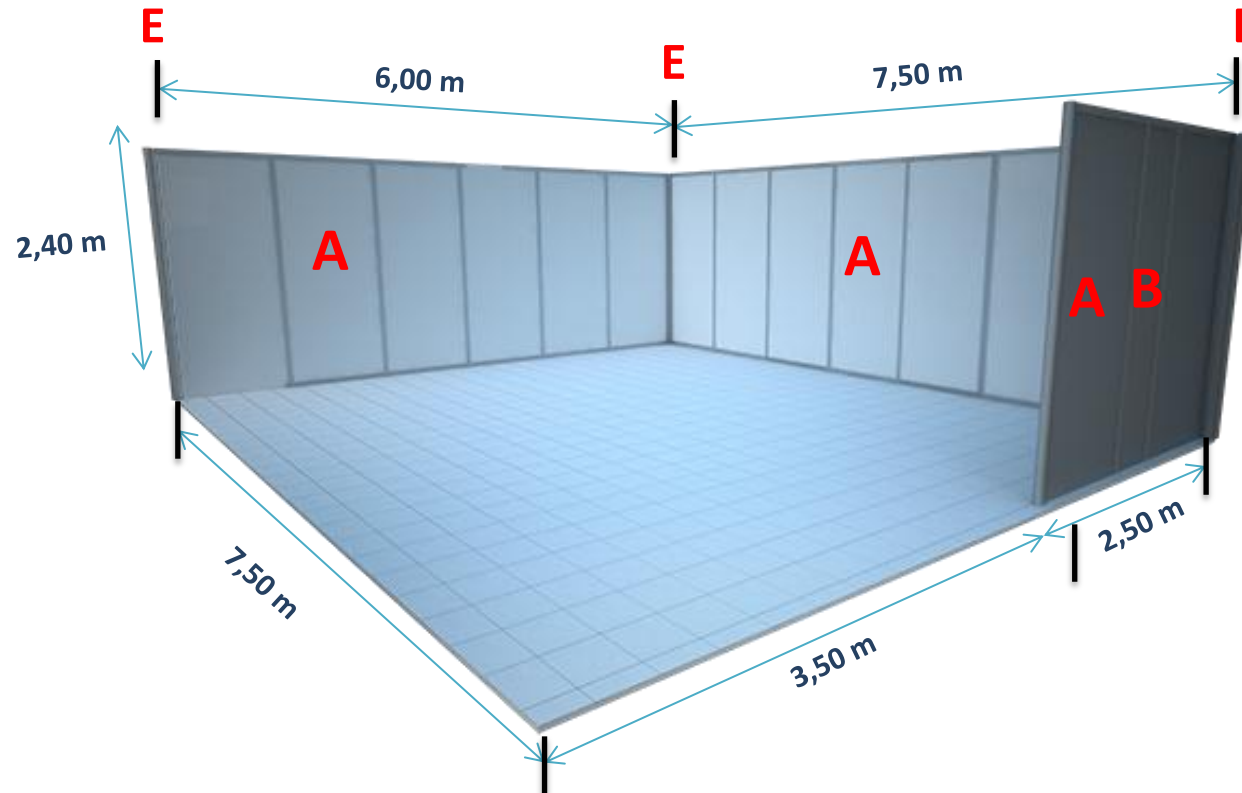

**Observación:**

Todas las medidas indicadas para cada stand, son las medidas reales, las cuales deberá tomar en cuenta para su diseño e impresión.

**STAND 2,00m X 2,50m**

**STAND 2,50m X 2,50m**

Medidas para impresión de materiales			
Descripción	Ancho		Altura
Panel "A"	0,98 mts.	x	2,30 mts.
Panel "B"	0,46 mts.	x	2,30 mts.
Perfiles "E"	4 cms. De diámetro c/u		

**Observación:**  
Todas las medidas indicadas para cada stand, son las medidas reales, las cuales deberá tomar en cuenta para su diseño e impresión.

**STAND E 2,50m x 2,50m**

**STAND D 2,50m x 5,00m**

Medidas para impresión de materiales			
Descripción	Ancho		Altura
Panel "A"	0,98 mts.	x	2,30 mts.
Panel "B"	0,46 mts.	x	2,30 mts.
Perfiles "E"	4 cms. De diámetro c/u		

**Observación:**

Todas las medidas indicadas para cada stand, son las medidas reales, las cuales deberá tomar en cuenta para su diseño e impresión.

**STAND ISLA 5,00m x 5,00m**

**STAND L 5,00m x 5,00m**

Medidas para impresión de materiales			
Descripción	Ancho		Altura
Panel "A"	0,98 mts.	x	2,30 mts.
Panel "B"	0,46 mts.	x	2,30 mts.
Perfiles "E"	4 cms. De diámetro c/u		

**Observación:**

Todas las medidas indicadas para cada stand, son las medidas reales, las cuales deberá tomar en cuenta para su diseño e impresión.

**STAND M 7,50m x 6,00m**

Medidas para impresión de materiales			
Descripción	Ancho		Altura
Panel "A"	0,98 mts.	x	2,30 mts.
Panel "B"	0,46 mts.	x	2,30 mts.
Altura paneles "A" y "B"			2,00 mts.
Rotulación "C"	2,50 mts.	x	0,30 mts.