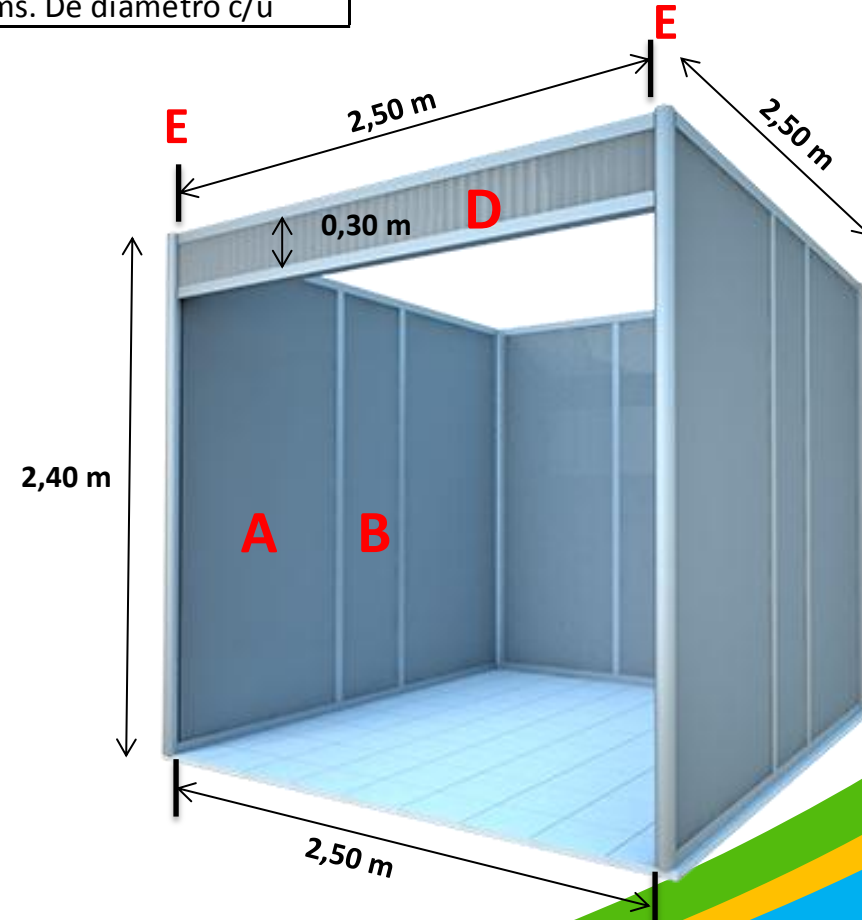

# EXP

Walmart 

2017

**La exposición de venta al detalle  
más grande de Centroamérica**

**El Pedregal, Costa Rica**

Medidas para impresión de materiales			
Descripción	Ancho		Altura
Panel "A"	0,98 mts.	x	2,30 mts.
Panel "B"	0,46 mts.	x	2,30 mts.
Precinta/Cenefa "C"	2,00 mts.	x	0,30 mts.
Precinta/Cenefa "D"	2,50 mts.	x	0,30 mts.
Perfiles "E"	4 cms. De diámetro c/u		

**Observación:**

Todas las medidas indicadas para cada stand, son las medidas reales, las cuales deberá tomar en cuenta para su diseño e impresión.

**STAND 2,00m X 2,50m**

**STAND 2,50m X 2,50m**

Medidas para impresión de materiales			
Descripción	Ancho		Altura
Panel "A"	0,98 mts.	x	2,30 mts.
Panel "B"	0,46 mts.	x	2,30 mts.
Perfiles "E"	4 cms. De diámetro c/u		

**Observación:**  
Todas las medidas indicadas para cada stand, son las medidas reales, las cuales deberá tomar en cuenta para su diseño e impresión.

**STAND E 2,50m x 2,50m**

**STAND D 2,50m x 5,00m**

Medidas para impresión de materiales			
Descripción	Ancho		Altura
Panel "A"	0,98 mts.	x	2,30 mts.
Panel "B"	0,46 mts.	x	2,30 mts.
Perfiles "E"	4 cms. De diámetro c/u		

**Observación:**

Todas las medidas indicadas para cada stand, son las medidas reales, las cuales deberá tomar en cuenta para su diseño e impresión.

**STAND ISLA 5,00m x 5,00m**

**STAND L 5,00m x 5,00m**

Medidas para impresión de materiales			
Descripción	Ancho		Altura
Panel "A"	0,98 mts.	x	2,30 mts.
Panel "B"	0,46 mts.	x	2,30 mts.
Perfiles "E"	4 cms. De diámetro c/u		