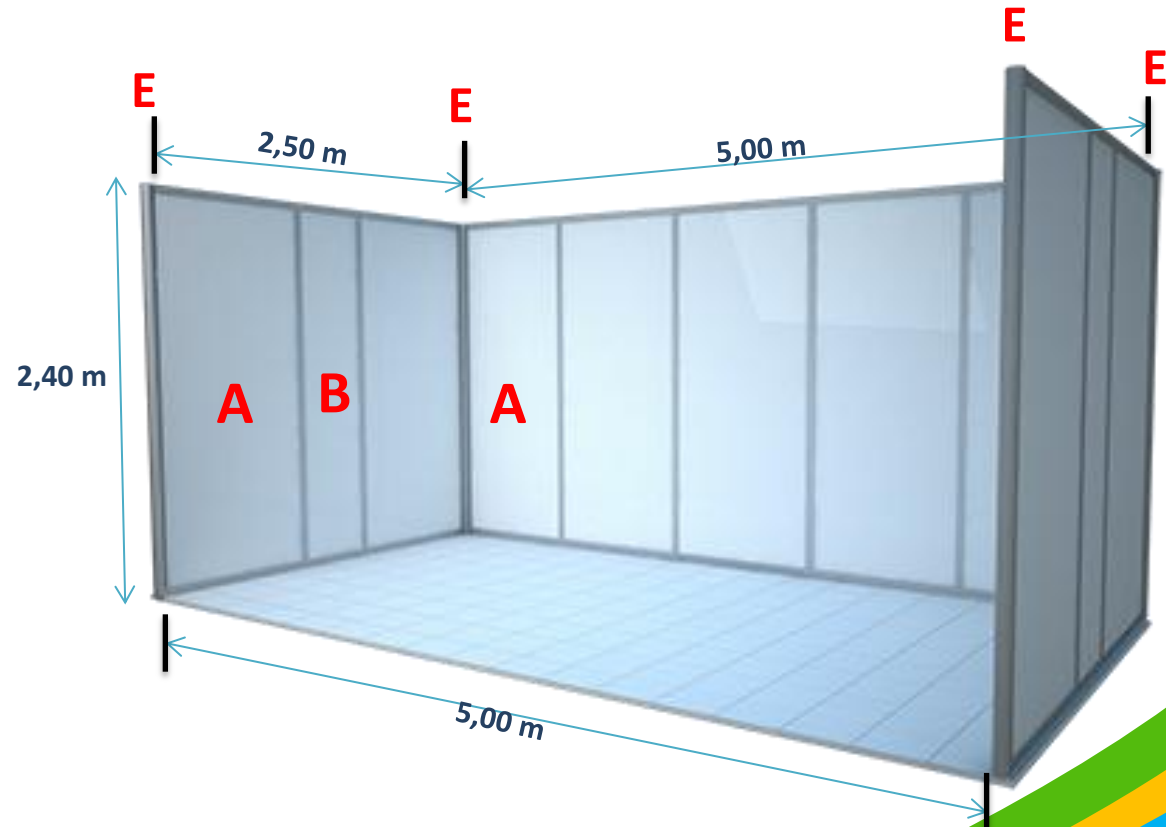

# EXP

Walmart 

2017

**La exposición de venta al detalle  
más grande de Centroamérica**

**El Pedregal, Costa Rica**

Medidas para impresión de materiales			
Descripción	Ancho		Altura
Panel "A"	0,98 mts.	x	2,30 mts.
Panel "B"	0,46 mts.	x	2,30 mts.
Precinta/Cenefa "C"	2,00 mts.	x	0,30 mts.
Precinta/Cenefa "D"	2,50 mts.	x	0,30 mts.
Perfiles "E"	4 cms. De diámetro c/u		

**Observación:**

Todas las medidas indicadas para cada stand, son las medidas reales, las cuales deberá tomar en cuenta para su diseño e impresión.

**STAND 2,00m X 2,50m**

**STAND 2,50m X 2,50m**

Medidas para impresión de materiales			
Descripción	Ancho		Altura
Panel "A"	0,98 mts.	x	2,30 mts.
Panel "B"	0,46 mts.	x	2,30 mts.
Perfiles "E"	4 cms. De diámetro c/u		

**Observación:**  
Todas las medidas indicadas para cada stand, son las medidas reales, las cuales deberá tomar en cuenta para su diseño e impresión.

**STAND E 2,50m x 2,50m**

**STAND D 2,50m x 5,00m**

Medidas para impresión de materiales			
Descripción	Ancho		Altura
Panel "A"	0,98 mts.	x	2,30 mts.
Panel "B"	0,46 mts.	x	2,30 mts.
Perfiles "E"	4 cms. De diámetro c/u		

**Observación:**

Todas las medidas indicadas para cada stand, son las medidas reales, las cuales deberá tomar en cuenta para su diseño e impresión.

**STAND ISLA 5,00m x 5,00m**

**STAND L 5,00m x 5,00m**

Medidas para impresión de materiales			
Descripción	Ancho		Altura
Panel "A"	0,98 mts.	x	2,30 mts.
Panel "B"	0,46 mts.	x	2,30 mts.
Perfiles "E"	4 cms. De diámetro c/u		