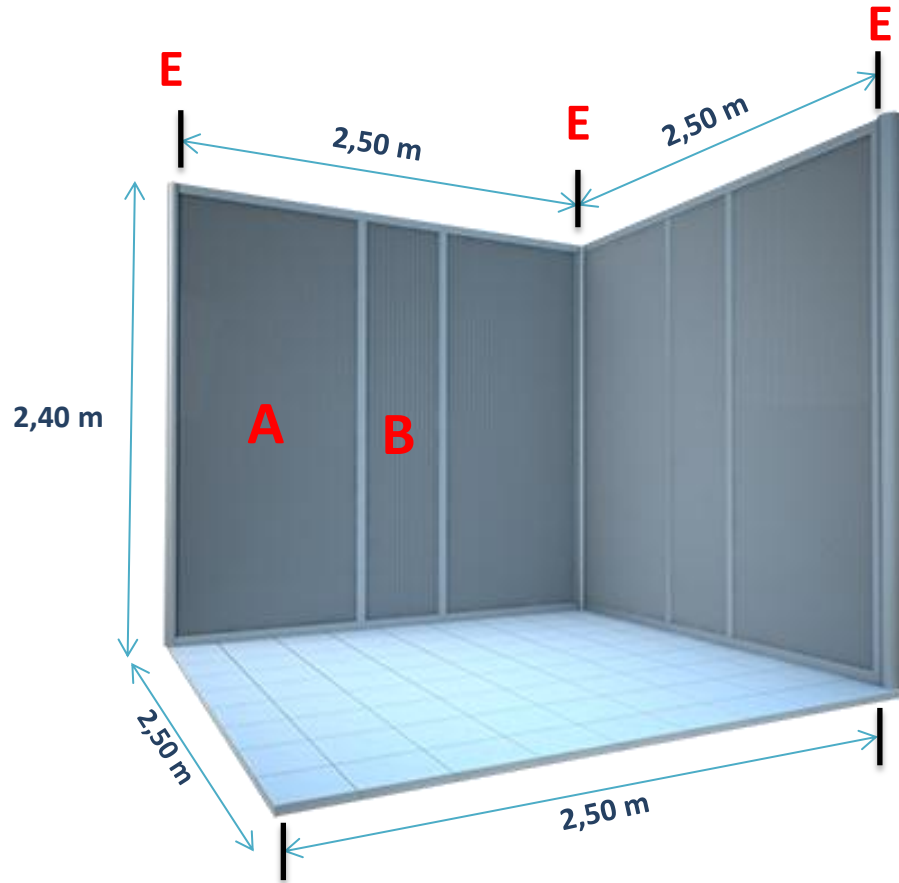

**Observación:**

Todas las medidas indicadas para cada stand, son las medidas reales, las cuales deberá tomar en cuenta para su diseño e impresión.

**STAND 2,00m X 2,50m**

**STAND 2,50m X 2,50m**

Medidas para impresión de materiales			
Descripción	Ancho		Altura
Panel "A"	0,98 mts.	x	2,30 mts.
Panel "B"	0,46 mts.	x	2,30 mts.
Perfiles "E"	4 cms. De diámetro c/u		

**Observación:**  
Todas las medidas indicadas para cada stand, son las medidas reales, las cuales deberá tomar en cuenta para su diseño e impresión.

**STAND E 2,50m x 2,50m**

**STAND D 2,50m x 5,00m**

Medidas para impresión de materiales			
Descripción	Ancho		Altura
Panel "A"	0,98 mts.	x	2,30 mts.
Panel "B"	0,46 mts.	x	2,30 mts.
Perfiles "E"	4 cms. De diámetro c/u		

**Observación:**

Todas las medidas indicadas para cada stand, son las medidas reales, las cuales deberá tomar en cuenta para su diseño e impresión.

**STAND ISLA 5,00m x 5,00m**

**STAND L 5,00m x 5,00m**

Medidas para impresión de materiales			
Descripción	Ancho		Altura
Panel "A"	0,98 mts.	x	2,30 mts.
Panel "B"	0,46 mts.	x	2,30 mts.
Perfiles "E"	4 cms. De diámetro c/u		

**Observación:**

Todas las medidas indicadas para cada stand, son las medidas reales, las cuales deberá tomar en cuenta para su diseño e impresión.

**STAND M 7,50m x 6,00m**

Medidas para impresión de materiales			
Descripción	Ancho		Altura
Panel "A"	0,98 mts.	x	2,30 mts.
Panel "B"	0,46 mts.	x	2,30 mts.
Altura paneles "A" y "B"			2,00 mts.
Rotulación "C"	2,50 mts.	x	0,30 mts.