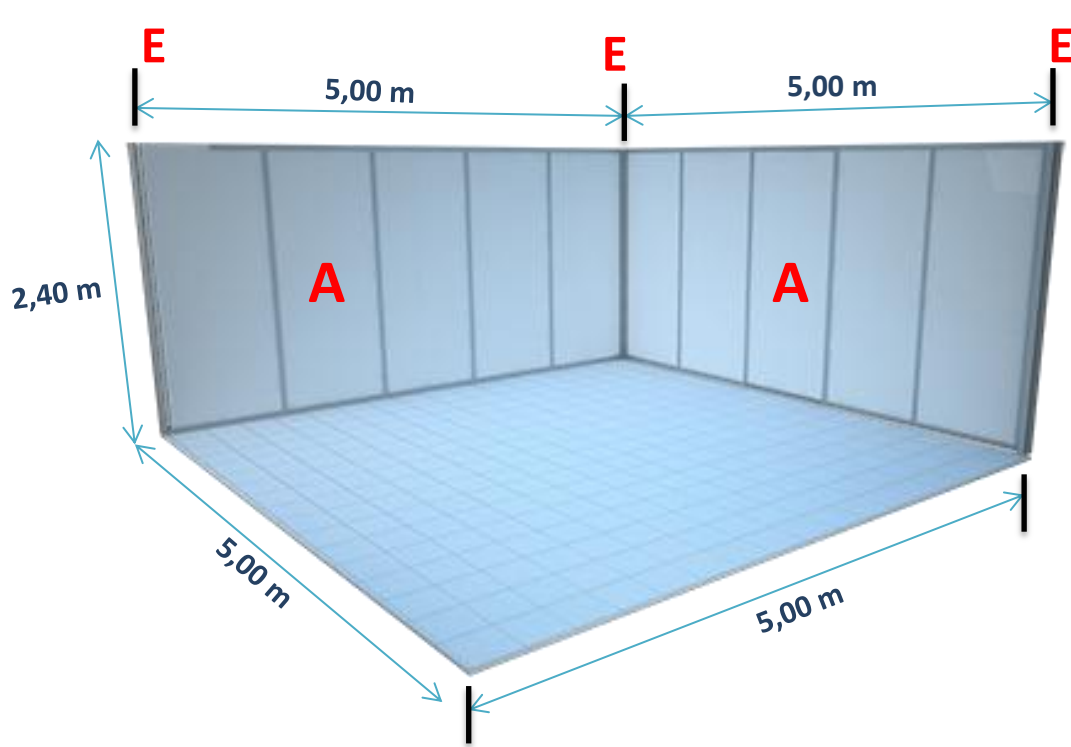

**Observación:**

Todas las medidas indicadas para cada stand, son las medidas reales, las cuales deberá tomar en cuenta para su diseño e impresión.

**STAND 2,00m X 2,50m**

**STAND 2,50m X 2,50m**

Medidas para impresión de materiales			
Descripción	Ancho		Altura
Panel "A"	0,98 mts.	x	2,30 mts.
Panel "B"	0,46 mts.	x	2,30 mts.
Perfiles "E"	4 cms. De diámetro c/u		

**Observación:**  
Todas las medidas indicadas para cada stand, son las medidas reales, las cuales deberá tomar en cuenta para su diseño e impresión.

**STAND E 2,50m x 2,50m**

**STAND D 2,50m x 5,00m**

Medidas para impresión de materiales			
Descripción	Ancho		Altura
Panel "A"	0,98 mts.	x	2,30 mts.
Panel "B"	0,46 mts.	x	2,30 mts.
Perfiles "E"	4 cms. De diámetro c/u		

**Observación:**

Todas las medidas indicadas para cada stand, son las medidas reales, las cuales deberá tomar en cuenta para su diseño e impresión.

**STAND ISLA 5,00m x 5,00m**

**STAND L 5,00m x 5,00m**

Medidas para impresión de materiales			
Descripción	Ancho		Altura
Panel "A"	0,98 mts.	x	2,30 mts.
Panel "B"	0,46 mts.	x	2,30 mts.
Perfiles "E"	4 cms. De diámetro c/u		

**Observación:**

Todas las medidas indicadas para cada stand, son las medidas reales, las cuales deberá tomar en cuenta para su diseño e impresión.

**STAND M 7,50m x 6,00m**

Medidas para impresión de materiales			
Descripción	Ancho		Altura
Panel "A"	0,98 mts.	x	2,30 mts.
Panel "B"	0,46 mts.	x	2,30 mts.
Altura paneles "A" y "B"			2,00 mts.
Rotulación "C"	2,50 mts.	x	0,30 mts.