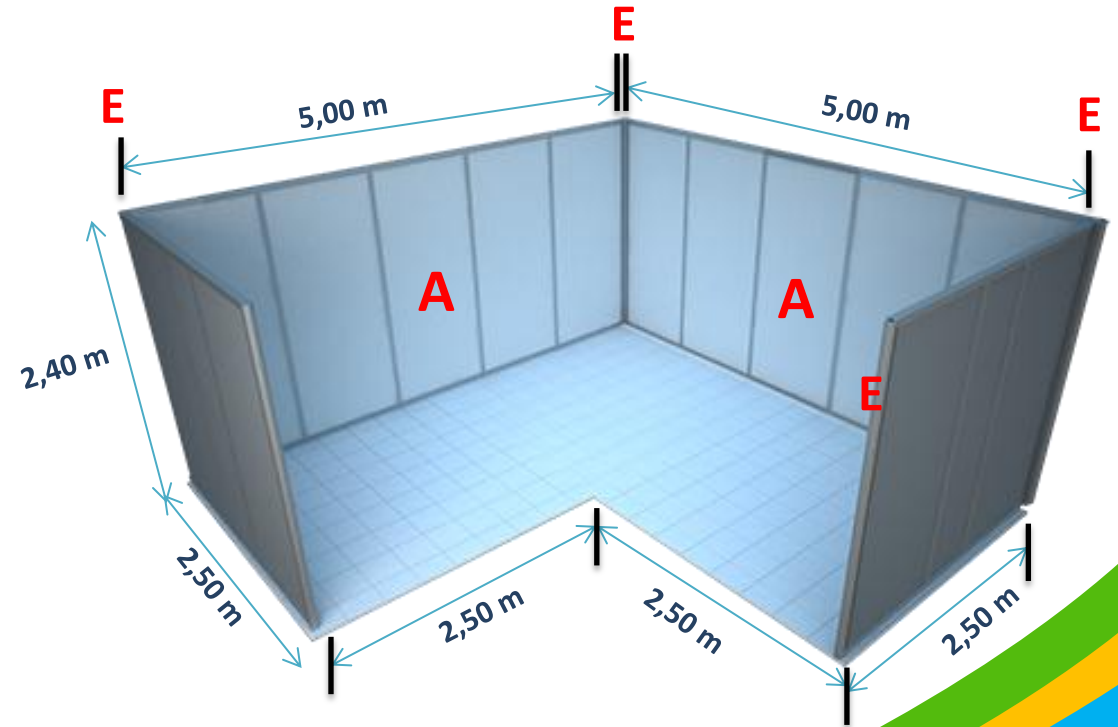

**Observación:**

Todas las medidas indicadas para cada stand, son las medidas reales, las cuales deberá tomar en cuenta para su diseño e impresión.

**STAND 2,00m X 2,50m**

**STAND 2,50m X 2,50m**

Medidas para impresión de materiales			
Descripción	Ancho		Altura
Panel "A"	0,98 mts.	x	2,30 mts.
Panel "B"	0,46 mts.	x	2,30 mts.
Perfiles "E"	4 cms. De diámetro c/u		

**Observación:**  
Todas las medidas indicadas para cada stand, son las medidas reales, las cuales deberá tomar en cuenta para su diseño e impresión.

**STAND E 2,50m x 2,50m**

**STAND D 2,50m x 5,00m**

Medidas para impresión de materiales			
Descripción	Ancho		Altura
Panel "A"	0,98 mts.	x	2,30 mts.
Panel "B"	0,46 mts.	x	2,30 mts.
Perfiles "E"	4 cms. De diámetro c/u		

**Observación:**

Todas las medidas indicadas para cada stand, son las medidas reales, las cuales deberá tomar en cuenta para su diseño e impresión.

**STAND ISLA 5,00m x 5,00m**

**STAND L 5,00m x 5,00m**

Medidas para impresión de materiales			
Descripción	Ancho		Altura
Panel "A"	0,98 mts.	x	2,30 mts.
Panel "B"	0,46 mts.	x	2,30 mts.
Perfiles "E"	4 cms. De diámetro c/u		

**Observación:**

Todas las medidas indicadas para cada stand, son las medidas reales, las cuales deberá tomar en cuenta para su diseño e impresión.

**STAND M 7,50m x 6,00m**

Medidas para impresión de materiales			
Descripción	Ancho		Altura
Panel "A"	0,98 mts.	x	2,30 mts.
Panel "B"	0,46 mts.	x	2,30 mts.
Altura paneles "A" y "B"			2,00 mts.
Rotulación "C"	2,50 mts.	x	0,30 mts.